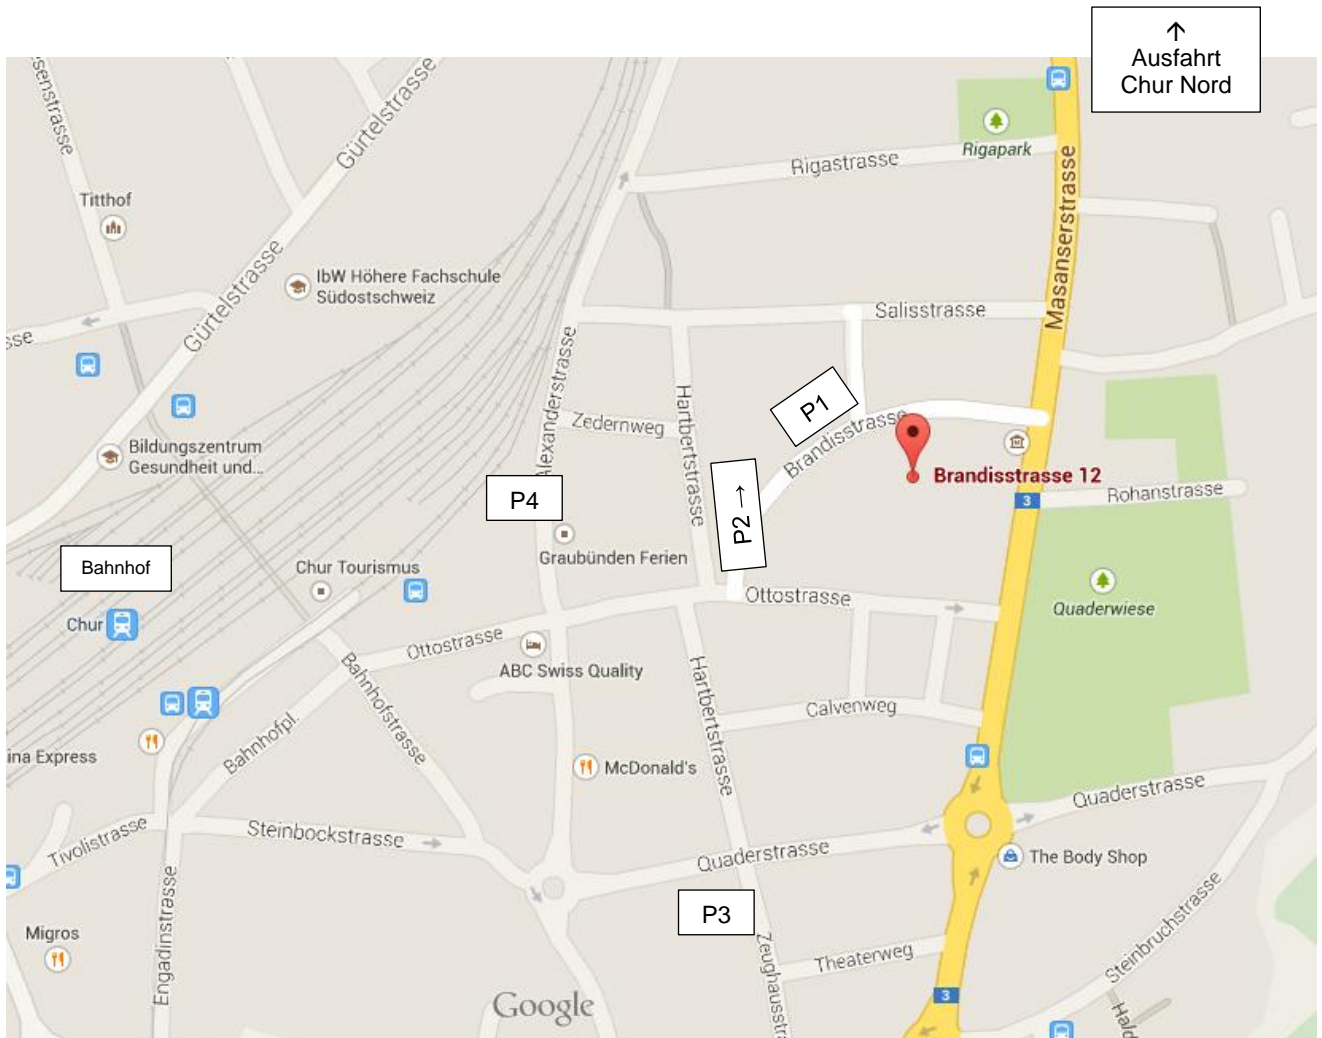

Lageplan Tagungszentrum B12, Brandisstrasse 12, Chur

Gehdistanz zum Bahnhof ca. 400 m

- P1:
Parkplätze entlang der Brandisstrasse
- P2:
Parkplätze Ottoplatz sowie entlang der Hartbertstrasse
- P3:
Parkhaus City, Quaderstrasse/Zeughausstrasse
- P4:
Parkhaus Bahnhofplatz, Bahnhofplatz 6